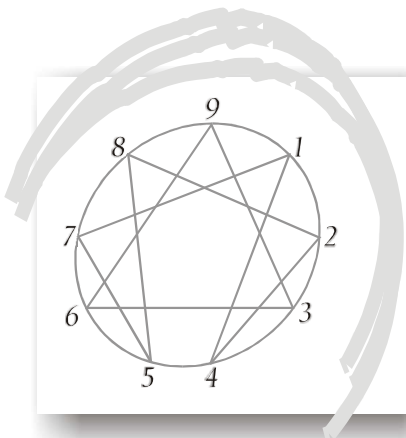

Centrum REGENERACE

Koželužská 140, 390 01 Tábor, tel.: 381 258 109
e-mail: centrum@regeneracetabor.cz www.regeneracetabor.cz

Objevte bohatství své osobnosti a svou vnitřní hodnotu!

POCHOPENÍ S ENNEAGRAMEM

vede **Emanuel Byrtus**

**Seminář se bude konat ve čtyřech odpoledních setkáních:
každé pondělí od 17 do 21,30 hodin
2. března, 9. března, 16. března a 23. března**

Seminář pro všechny, kdo chtějí:

- najít a užívat nástroj, který přináší jedinečný rozměr poznání osobnosti a je také nástrojem řízené změny a modelu růstu
- poznat své kvality a rozvíjet je pro lepší život, úspěch, vnitřní klid
- najít a užívat svůj vnitřní zdroj energie a motivace
- poznat své body rozvoje a pracovat s nimi
- zlepšit své pochopení a rozvíjet potenciál lidí okolo sebe jak v práci, tak i soukromí
- poznat a užívat nástroj přijetí, spolupráce a zlepšení vztahů
- najít v sobě pochopení, lásku a klid přítomného okamžiku
- osvojit si nástroj transformace a spirituálního rozvoje
- enneagram ve dvou rozměrech je nástrojem pro každodenní praktický život
- více o dvou rozměrech enneagramu na přednáškách, seminářích a www.prozivot.info