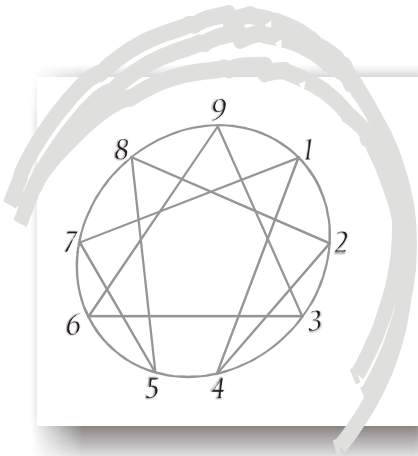

Centrum REGENERACE

Koželužská 140, 390 01 Tábor, tel.: 381 258 109
e-mail: centrum@regeneracetabor.cz www.regeneracetabor.cz

Objevte bohatství své osobnosti a svou vnitřní hodnotu!

POCHOPENÍ S ENNEAGRAMEM

vede **Emanuel Byrtus**

**Seminář se bude konat ve čtyřech odpoledních setkáních:
každé pondělí od 17 do 21,30 hodin
2. března, 9. března, 16. března a 23. března**

Seminář pro všechny, kdo chtějí:

- najít a užívat nástroj, který přináší jedinečný rozměr poznání osobnosti a je také nástrojem řízené změny a modelu růstu
- poznat své kvality a rozvíjet je pro lepší život, úspěch, vnitřní klid
- najít a užívat svůj vnitřní zdroj energie a motivace
- poznat své body rozvoje a pracovat s nimi
- zlepšit své pochopení a rozvíjet potenciál lidí okolo sebe jak v práci, tak i soukromí
- poznat a užívat nástroj přijetí, spolupráce a zlepšení vztahů
- najít v sobě pochopení, lásku a klid přítomného okamžiku
- osvojit si nástroj transformace a spirituálního rozvoje
- enneagram ve dvou rozměrech je nástrojem pro každodenní praktický život
- více o dvou rozměrech enneagramu na přednáškách, seminářích a www.prozivot.info